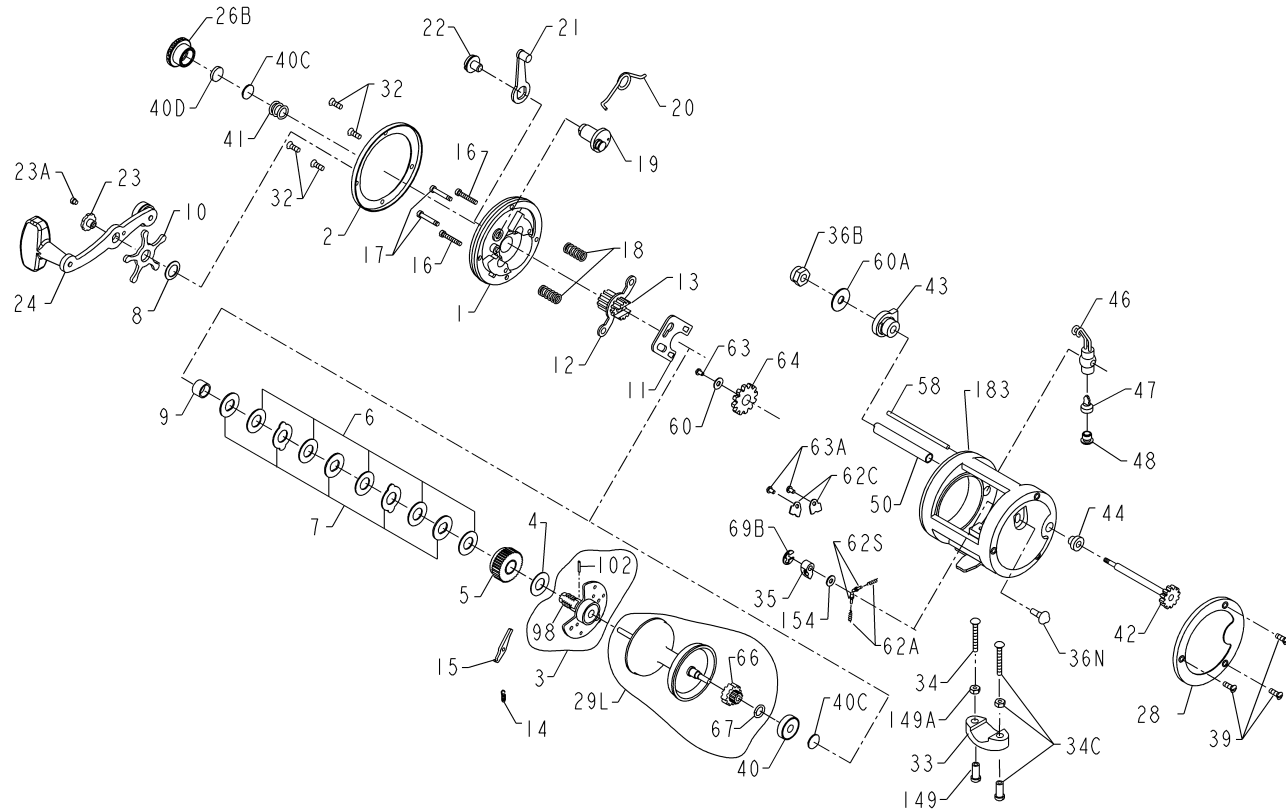

PARTS LIST FOR MODEL 321GTi - LH

KEY

KEY NO.	PART NO.	DESCRIPTION
1	001 321LH	Right Side Plate
2	002 321LH	Side Ring
3	003 321LH	Bridge Assembly
4	004 349	Fiber Washer
5	005 321LH	Main Gear
6	006 320	Friction Drag Washer (5 req.)
7	007C970	Metal Drag Washer (Set of 5)
8	008 349	Tension Spring
9	009 320	Spacing Sleeve
10	010 321LH	Star Drag
11	011 321LH	Eccentric Jack
12	012 155	Pinion Yoke
13	013 321LH	Pinion Gear
14	014 330	Dog Spring
15	015 320	Dog
16	016 113H	Lower Bridge Screw (2 req.)
17	017 113H	Upper Bridge Screw (2 req.)
18	018 060	Clutch Spring (2 req.)
19	019 321LH	Eccentric Cam
20	020 321LH	Eccentric Spring
21	021 285	Eccentric Lever Assembly
22	022 060	Eccentric Screw
23	023 114	Handle Assembly Screw
23A	110 060	Handle Lock Screw
24	024S320	Handle Assembly
26B	026B320	Spool Tension Control Cap
28	028 321LH	Frame Ring
29L	029L320	Spool Assembly
32	032 017	Side Plate Screw (5 req.)
33	033 113	Rod Clamp
*	*033R200	*Ringed Rod Clamp (Optional)
34	034 045	Clamp Screw Only
34C	034C045	Clamp Screw w/Nuts
35	035 310N	Click Tongue
36N	036N320LD	Click Button
36B	036 700	Worm Shaft Nut
39	110 050	Frame Screw (3 req.)
40	040 320	Ball Bearing
40C	040C320	Metal Thrust Washer (2 req.)
40D	040D320	Rubber Thrust Washer
41	041 330	Right Side Thrust Spring
42	042 320N	Worm Assembly
43	043 330	Right Side Worm Bearing
44	044 330	Left Side Worm Bearing
46	046 320N	Line Guide Carriage Assembly
47	047 975	Pawl
48	048 330N	Pawl Cover Screw
50	050 320	Worm Shield
58	058 320	Line Guide Post
60	060 320	Idler Gear Washer
60A	060 320	Idler Gear Washer
62A	062A310	Click Spring (2 req.)
62C	062C321LH	Click Spring Cover (2 req.)
62S	062S310	Click Pin (2 req.)
63	063 500S	Idler Gear Screw
63A	063 500S	Click Spring Screw (2 req.)
64	064 320	Idler Gear
66	066 320	Spool Gear Click Ratchet
67	067 009	Spool Gear Lock Ring
69B	069B600	Retaining Ring (Click Button)
98	098 321LH	Gear Sleeve
102	102 113	Gear Sleeve Pin
149	149 045	Clamp Nut Only
149A	149 200	Hex Nut Only
154	154 117	Click Button Washer
183	183 321LH	Frame Assembly