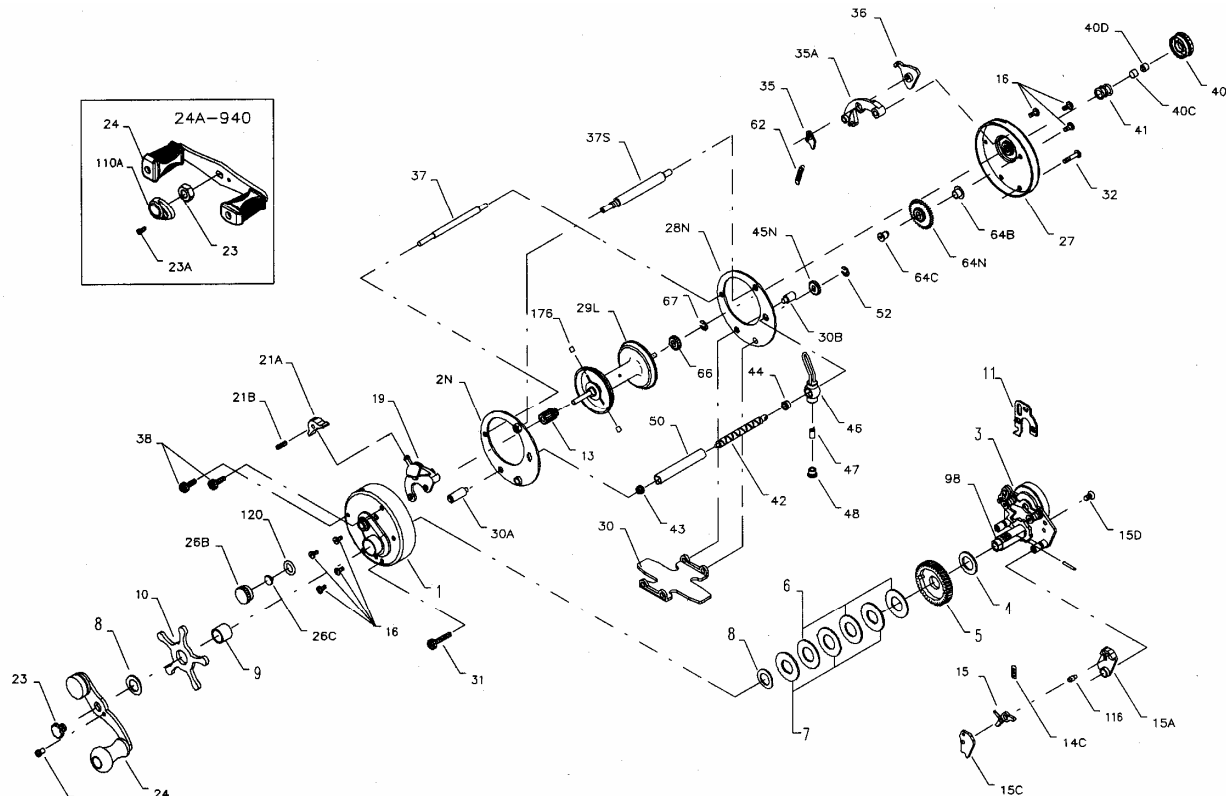

PARTS LIST FOR MODELS 920, 930 AND 940

KEY NO.	DESCRIPTION	PART NO.
23	Handle Screw	023 910
23A	Handle Lock Screw	110 060
24	Handle (920-930)	024 920
	Handle (940)	024A940B
26	R.S. Ball Bearing	026 910
	R.S. Bearing Cap	026B910
	R.S. Spool Positioner	026C910
	R.S. Bearing Retainer	026D910
27	Left Side Plate	027 920
	Left Side Plate	027 930
	Left Side Ring	027 940
28	Left Side Ring	028N910
29L	Spool (920)	029 910
	Spool (930-940)	029 930
30	Stand (920)	030N910
	Stand (930-940)	030N930
30A	R.S. Stand Screw	030A910
30B	L.S. Stand Screw	030B910
31	Stand Screw	031N910
32	L.S. Stand Screw	032 910
35	Click Tongue	035 910
35A	Click Support Block	035A910
36	Click Lever Cut Ecc.	036 910
37	Frame Post (920)	037 910
	Frame Post (930-940)	037 930
37S	Slotted Line Guide (920)	058N910
	Slotted Line Guide (930-940)	058N910
38	Post Screw	038 910
40A	Bearing Plunger	040A910
40B	L.S. Bearing Cup	040B910
41	L.S. Bearing Spring	041 910
42	Worm (920)	042 910
	Worm (930-940)	042 930
43	R.S. Worm Bearing	043 910
44	L.S. Worm Bearing	044 910
45A	Worm Drive Shaft	045A910
45N	Worm Gear	045N910
46	Line Guide	046 910
47	Pawl	047 910
48	Pawl Cover Screw	048 910
50	Worm Shield (920)	050 910
	Worm Shield (930-940)	050 930
52	Retaining ring	052 910
55	L.S. Bearing	026 910
*58A	R.S. Post Nut	058A910
62	Click Spring	062 910
64B	Idler Gear Busing	064B910
64C	Idler Gera Shaft	064C910
64N	Idler Gear (New)	064N910
65	Shaft Screw	065 910
66	Drive Gear	066N910
67	Drive Gear Lock Spring	067 009
98	Gear Sleeve	098 310
116	Dog Post	116 910
120	"O" Ring	120 910
159	Spring	159 910
*173	L.S. Brg. Retainer	173 910
*175	Light Brakes (2 req.) (Optional)	175 910
176	Medium Brakes (2 req.)	179 910
*177	Heavy Brakes (2 req.) (Optional)	177 910

KEY NO.	DESCRIPTION	PART NO.
1	Right Side Plate	001 910
2N	Right Side Ring	002 910
3	Bridge Assembly	003 910
4	fibre Washer	004 910
5	Main Gear	005 910
6	Drag Washer	006 910
7	Metal Disc Set	007 910
8	Tension spring	008 910
9	Spacing Sleeve	009 910
10	Star Drag Wheel	010 910
11	Eccentric Jack	011 910
13	Pinion Gear	013 910
14C	Dog Spring	014 910
15	Dog	015 910
15A	Dog Housing	015A910
15C	Dog Cover	015C910
15D	Dog cover Screw	015D910
16	Bridge Screw	016 910
19	Eccentric	019 910
21A	Lever Knob	021A910
21B	Lever Knob Pin	021B910